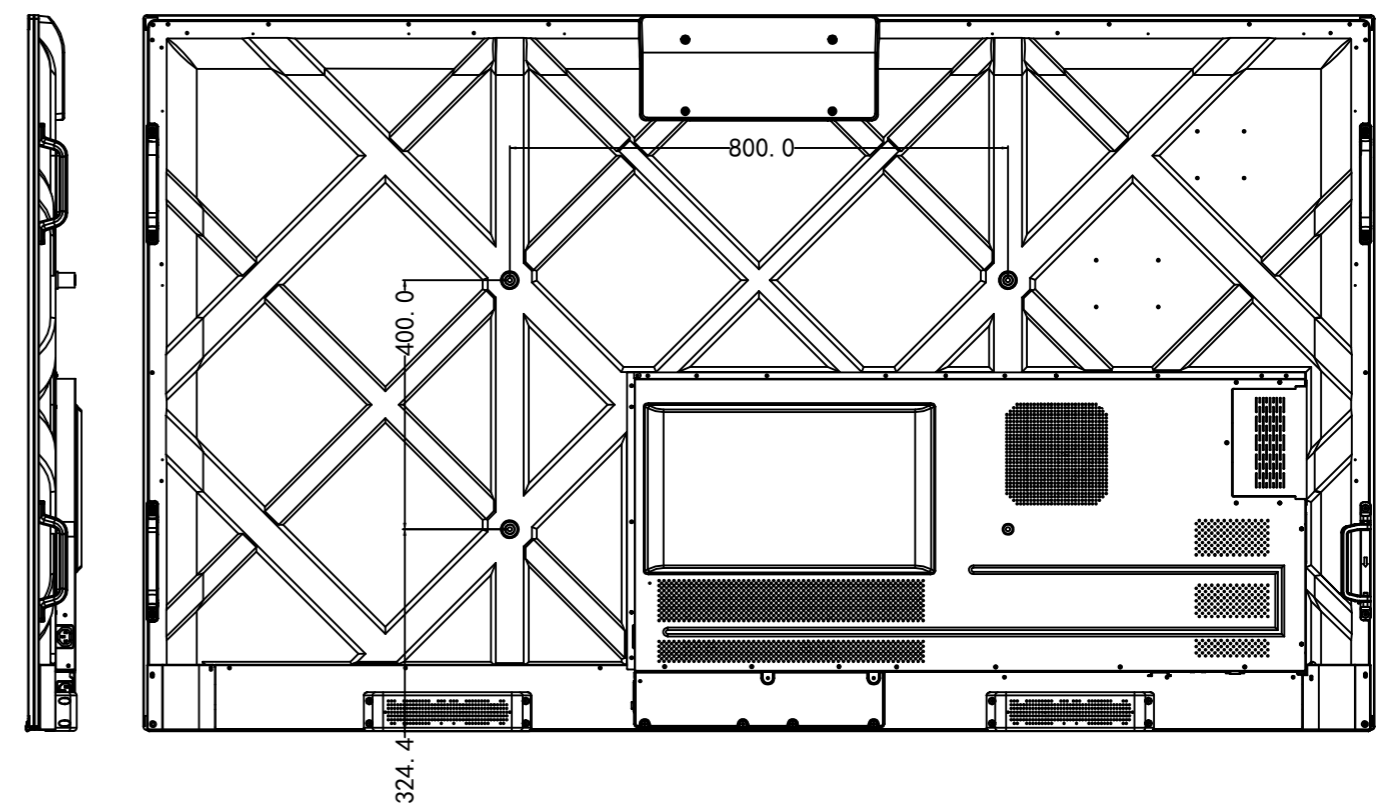

版次: A 此图版权所属鸿合公司, 未经许可, 不得随意拷贝、转借。

序号	与前版变更内容
△	
△	
△	

未注公差TOL. ±		 深圳市鸿合创新信息技术有限责任公司 SHENZHEN Hitevision Technology Co., Ltd.			
0~10. mm	±0.10	材质 MATERIAL	比例 SCALE	单位 UNIT	
10~20.	±0.15	名称 PART NAME	IP+86寸六视图(不带壁挂)		承认 APPROVED 系统签核
20~30.	±0.20	件号 PRT NO.		制图 DRAW.	王洪波
30~50.	±0.25	备注 NOTE		日期 DATE	20220722
50~over	±0.30				
角度 ANG.	±0.5°				