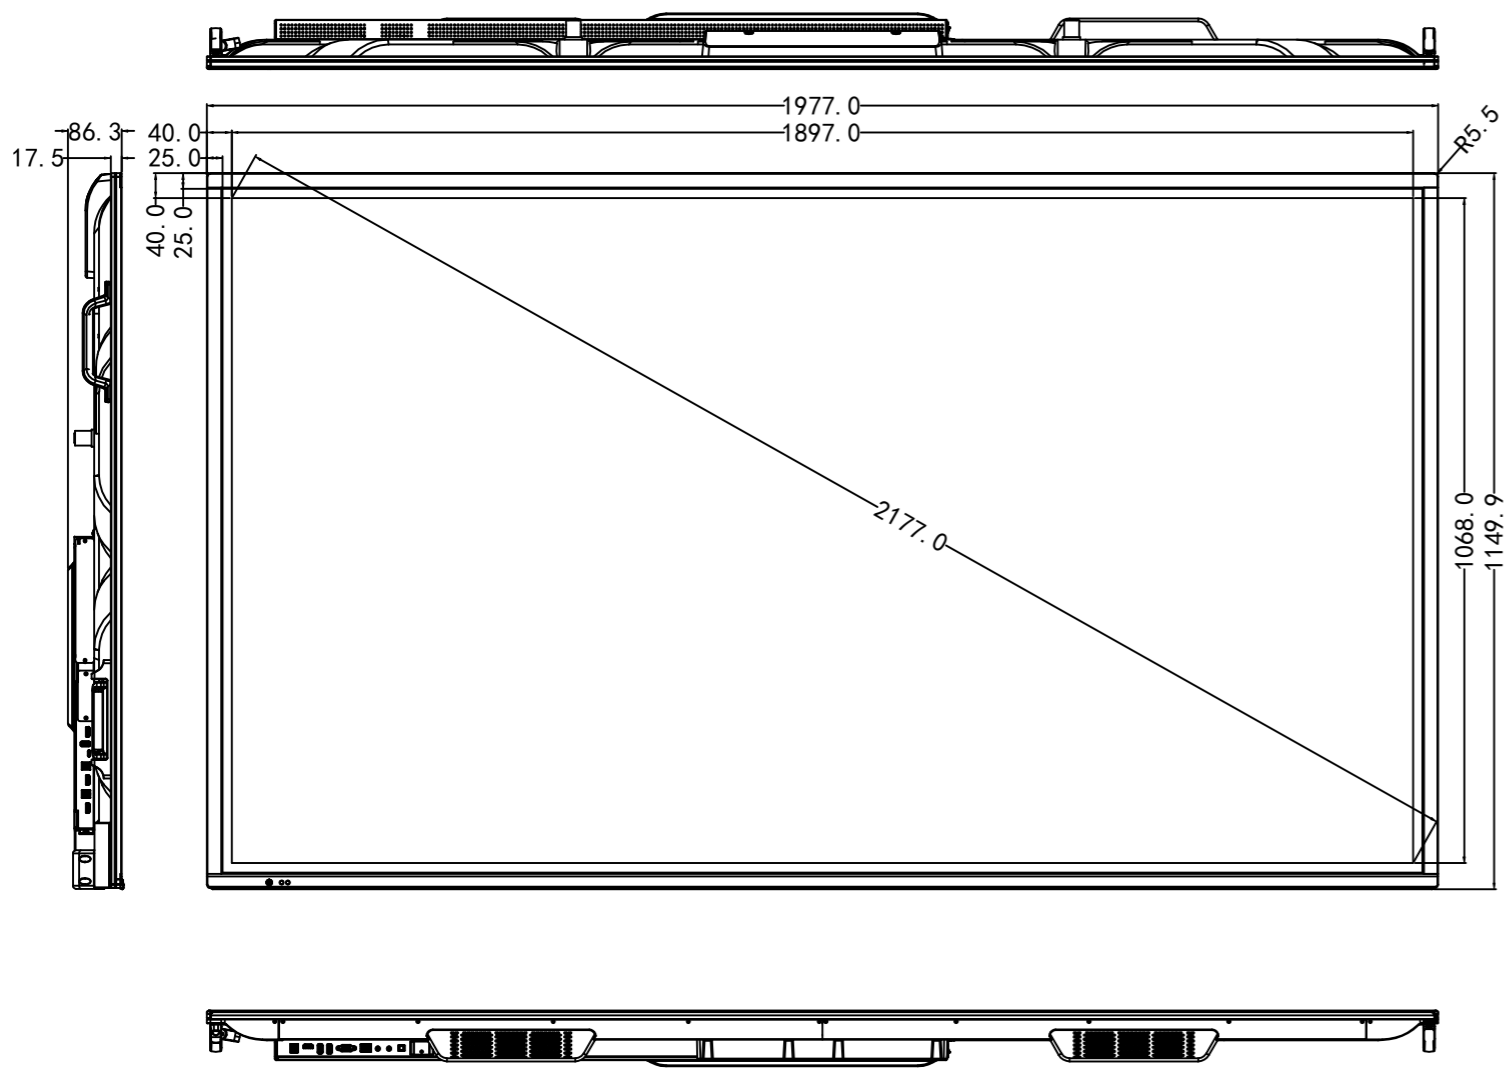

版次: A 此图版权所属鸿合公司, 未经许可, 不得随意拷贝、转借。

序号	与前版变更内容
△	
△	
△	

未注公差TOL. ±		 深圳市鸿合创新信息技术有限责任公司 SHENZHEN Hitevision Technology Co., Ltd.			
0~10. mm	±0.10	材质 MATERIAL	比例 SCALE	单位 UNIT	
10~20.	±0.15	名称 PART NAME	IP+86寸六视图(不带壁挂)		承认 APPROVED 系统签核
20~30.	±0.20	件号 PRT NO.		制图 DRAW.	王洪波
30~50.	±0.25	备注 NOTE		日期 DATE	20220722
50~over	±0.30				
角度 ANG.	±0.5°				