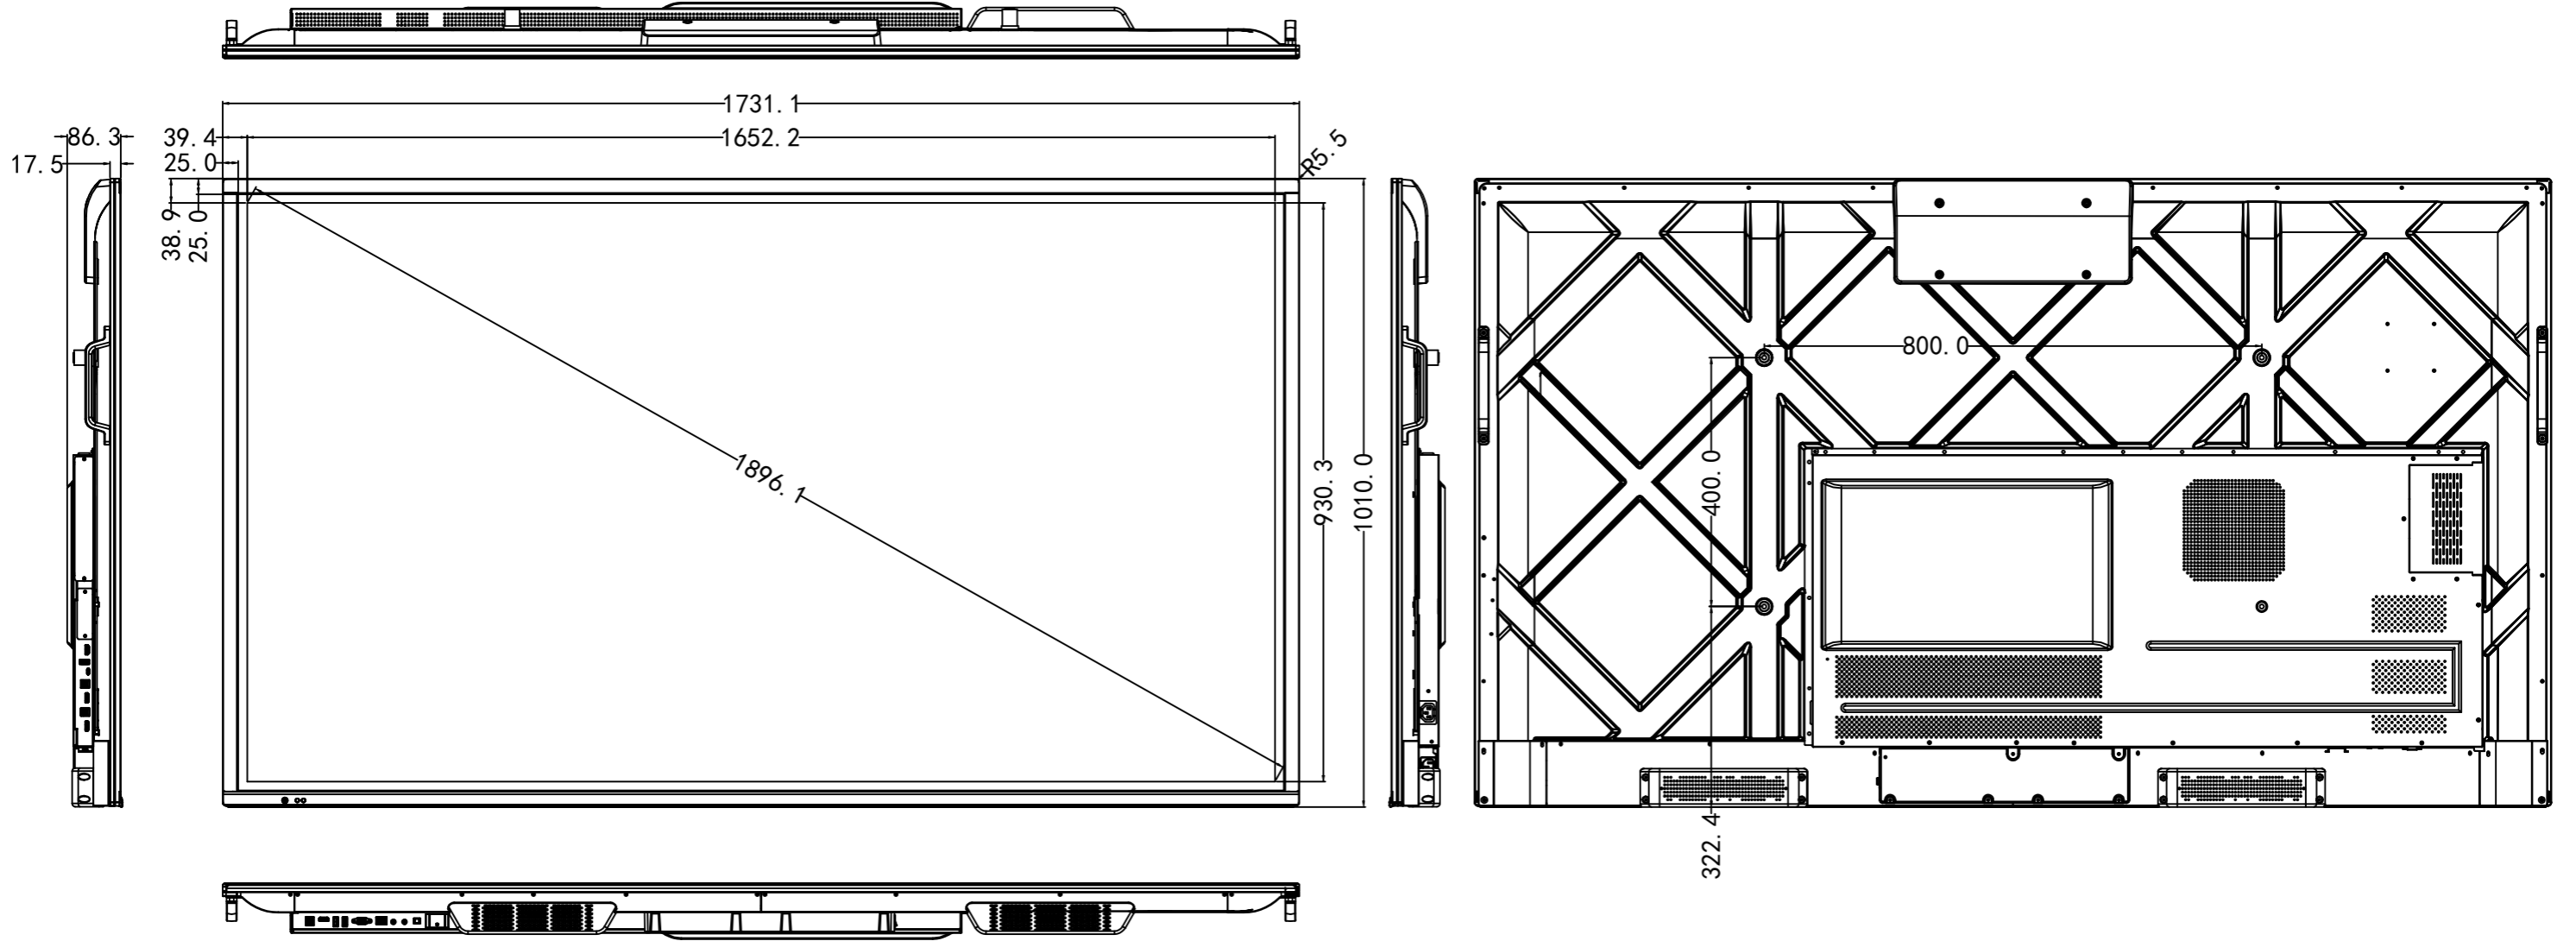

C

D

第三角法

未注公差TOL. ±		深圳市鸿合创新信息技术有限责任公司 SHENZHEN Hitevision Technology Co., Ltd.			
0~10. mm	±0.10	材质 MATERIAL	比例 SCALE	单位 UNIT	
10~20.	±0.15	名称 PART NAME	IP+75寸六视图(不带壁挂)	承认 APPROVED	系统签核
20~30.	±0.20			校核 CHECK	系统签核
30~50.	±0.25	件号 PRT NO.		制图 DRAW.	王洪波
50~over	±0.30	备注 NOTE		日期 DATE	20220722
角度 ANG.	±0.5°				

1 2 3 4 5 6 7 8