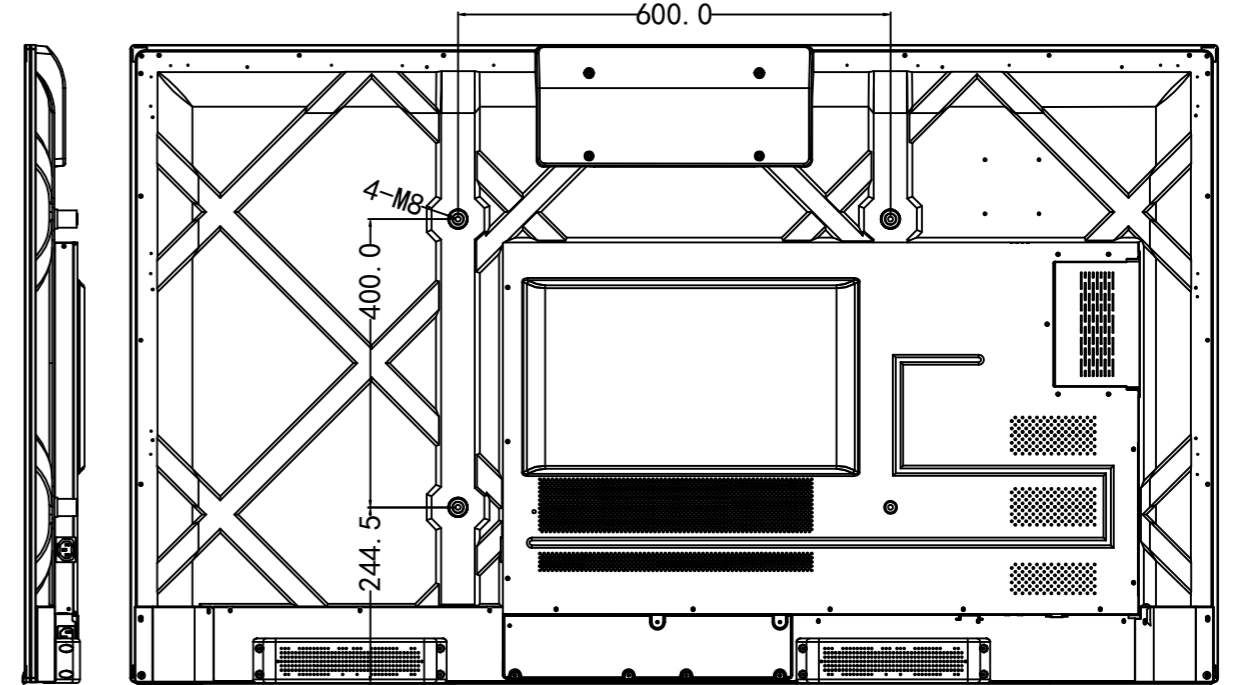

版次: A 此图版权所属鸿合公司, 未经许可, 不得随意拷贝、转借。

序号	与前版变更内容
△	
△	
△	

第三角法

未注公差TOL. ±		 深圳市鸿合创新信息技术有限责任公司 SHENZHEN Hitevision Technology Co., Ltd.			
0~10. mm	±0.10	材质 MATERIAL	比例 SCALE	单位 UNIT	
10~20.	±0.15	名称 PART NAME	IP+65寸六视图(不带壁挂)	承认 APPROVED	系统签核
20~30.	±0.20			校核 CHECK	系统签核
30~50.	±0.25	件号 PRT NO.		制图 DRAW.	王洪波
50~over	±0.30	备注 NOTE		日期 DATE	20220722
角度 ANG.	±0.5°				