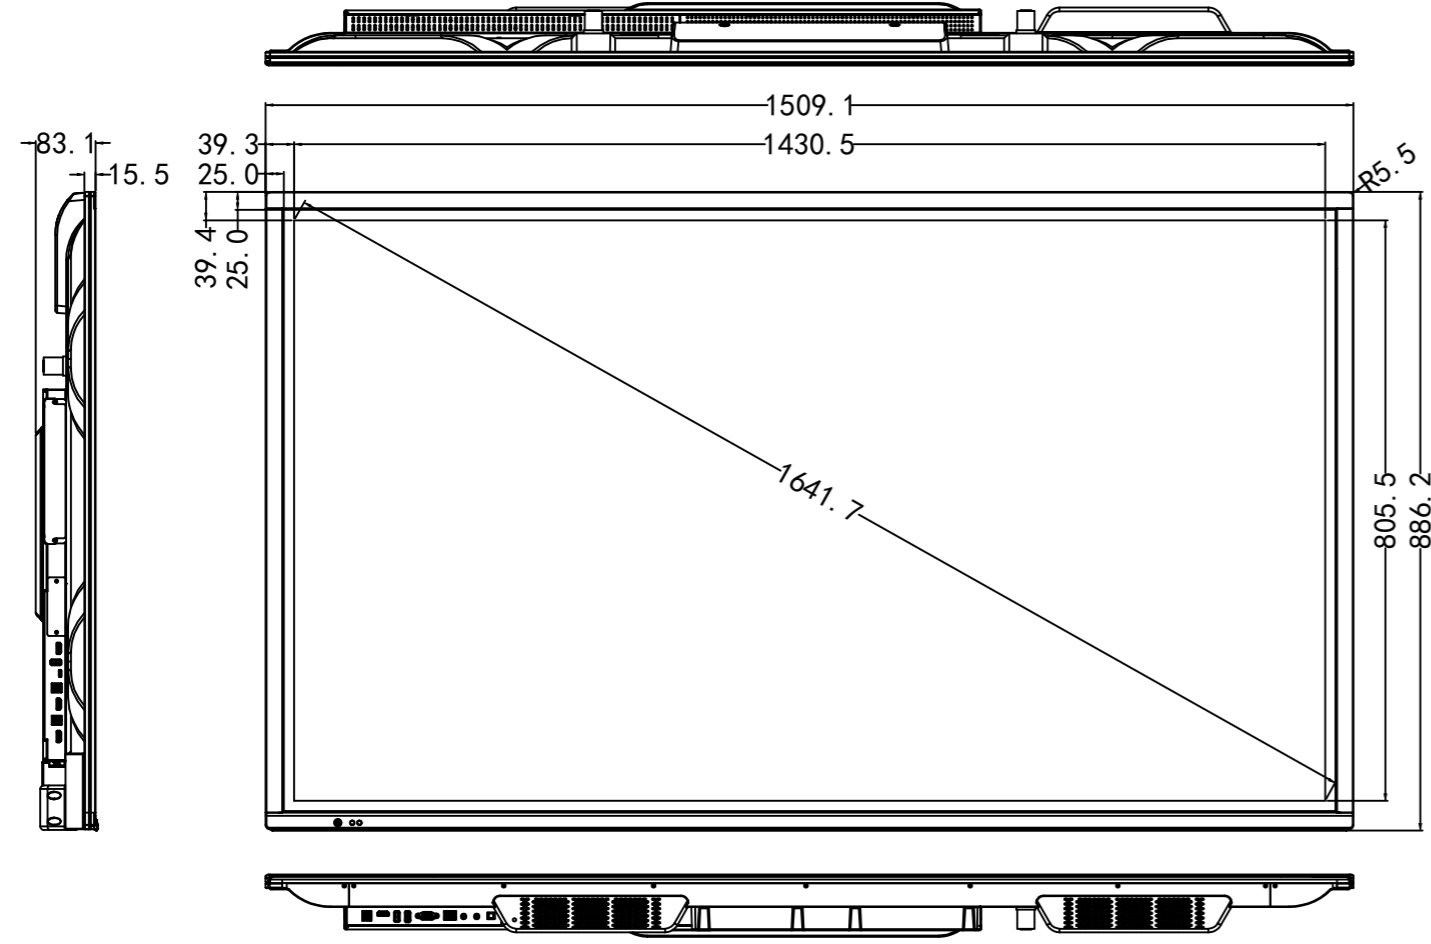

版次: A 此图版权所属鸿合公司, 未经许可, 不得随意拷贝、转借。

序号	与前版变更内容
△	
△	
△	

第三角法

未注公差TOL. ±		 深圳市鸿合创新信息技术有限责任公司 SHENZHEN Hitevision Technology Co., Ltd.			
0~10. mm	±0.10	材质 MATERIAL	比例 SCALE	单位 UNIT	
10~20.	±0.15	名称 PART NAME	IP+65寸六视图(不带壁挂)	承认 APPROVED	系统签核
20~30.	±0.20			校核 CHECK	系统签核
30~50.	±0.25	件号 PRT NO.		制图 DRAW.	王洪波
50~over	±0.30	备注 NOTE		日期 DATE	20220722
角度 ANG.	±0.5°				